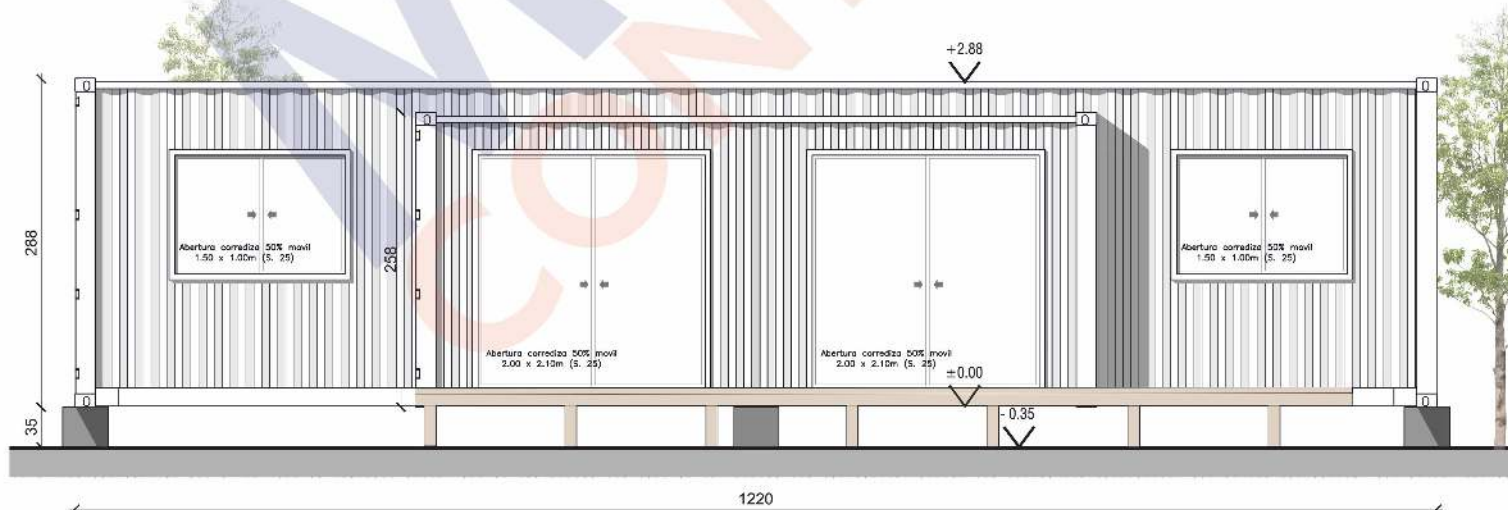

Modelo IBIRAPITA

Dimensiones 2 Contenedores de 40' HC* (12.18mx2.44mx2.90m)
1 contenedor de 20' HC* (6.05mx2.44mx2.60m)

Área 54m2 interiores

Descripción Estar/Comedor
Cocina
1 baño completo
3 dormitorios

*HC: High Cube

PRECIOS IBIRAPITA

	Básico	Eco
Ctrs. usados*	USD 51.160	USD 58.035
Ctrs. nuevos	USD 56.710	USD 63.585

Los precios no incluyen IVA.

- No se incluye decks exteriores.

- *Los contenedores usados pueden presentar abollones lógicos de su uso anterior, por este motivo recomendamos elegir el contenedor a partir del cual se va a realizar el módulo (de lo contrario no se aceptarán reclamos por este motivo, posteriores a la entrega).