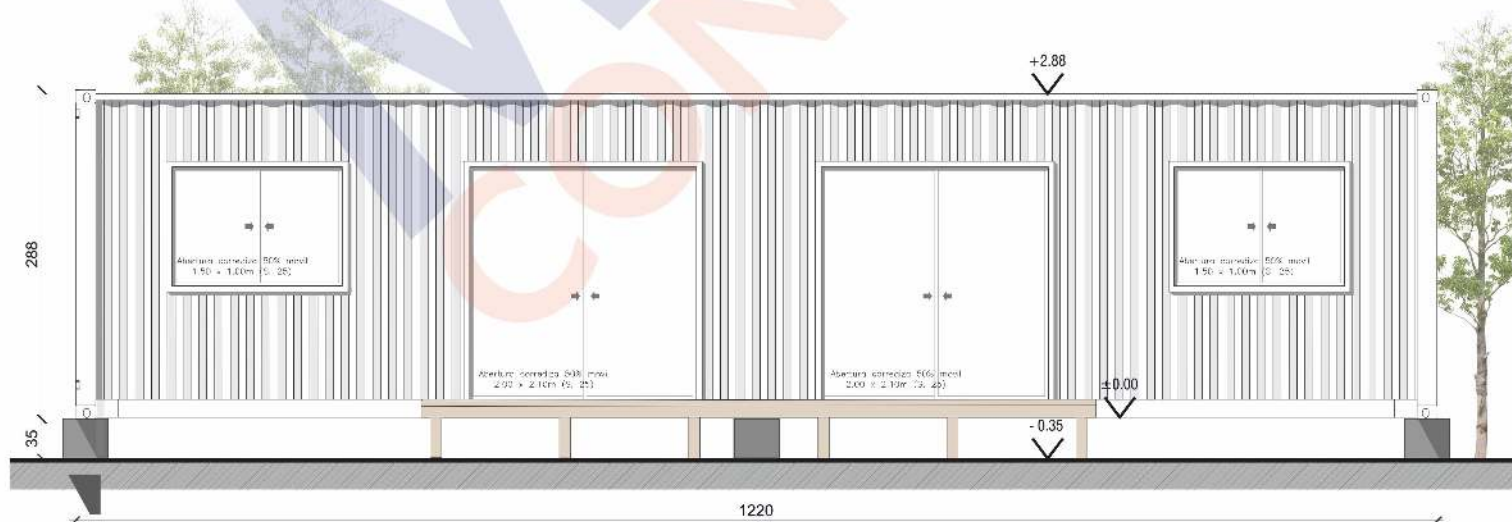

Modelo	CEIBO
Dimensiones	2 Contenedores de 40' HC* (12.18mx2.44mx2.90m)
Área	54m2 interiores
Descripción	Estar/Comedor Cocina 2 baños completos 2 dormitorios

*HC: High Cube

PRECIOS CEIBO

	Básico	Eco
Ctrs. usados*	USD 40.190	USD 46.065
Ctrs. nuevos	USD 44.390	USD 50.265

Los precios no incluyen IVA.

Modelo	ANACAHUITA
Dimensiones	2 Contenedores de 40' HC* (12.18mx2.44mx2.90m)
Área	54m2 interiores
Descripción	Estar/Comedor Cocina 2 baños completos 2 dormitorios

*HC: High Cube

PRECIOS ANACAHUITA

	Básico	Eco
Ctrs. usados*	USD 40.190	USD 46.065
Ctrs. nuevos	USD 44.390	USD 50.265

Los precios no incluyen IVA.

- No se incluye decks exteriores.
- *Los contenedores usados presentar abollones lógicos de su uso anterior, por este motivo recomendamos elegir el contenedor a partir del cual se va a realizar el módulo (de lo contrario no se aceptarán reclamos por este motivo, posteriores a la entrega).
- Incluye costo de unión dentro de los 50km desde Montevideo.