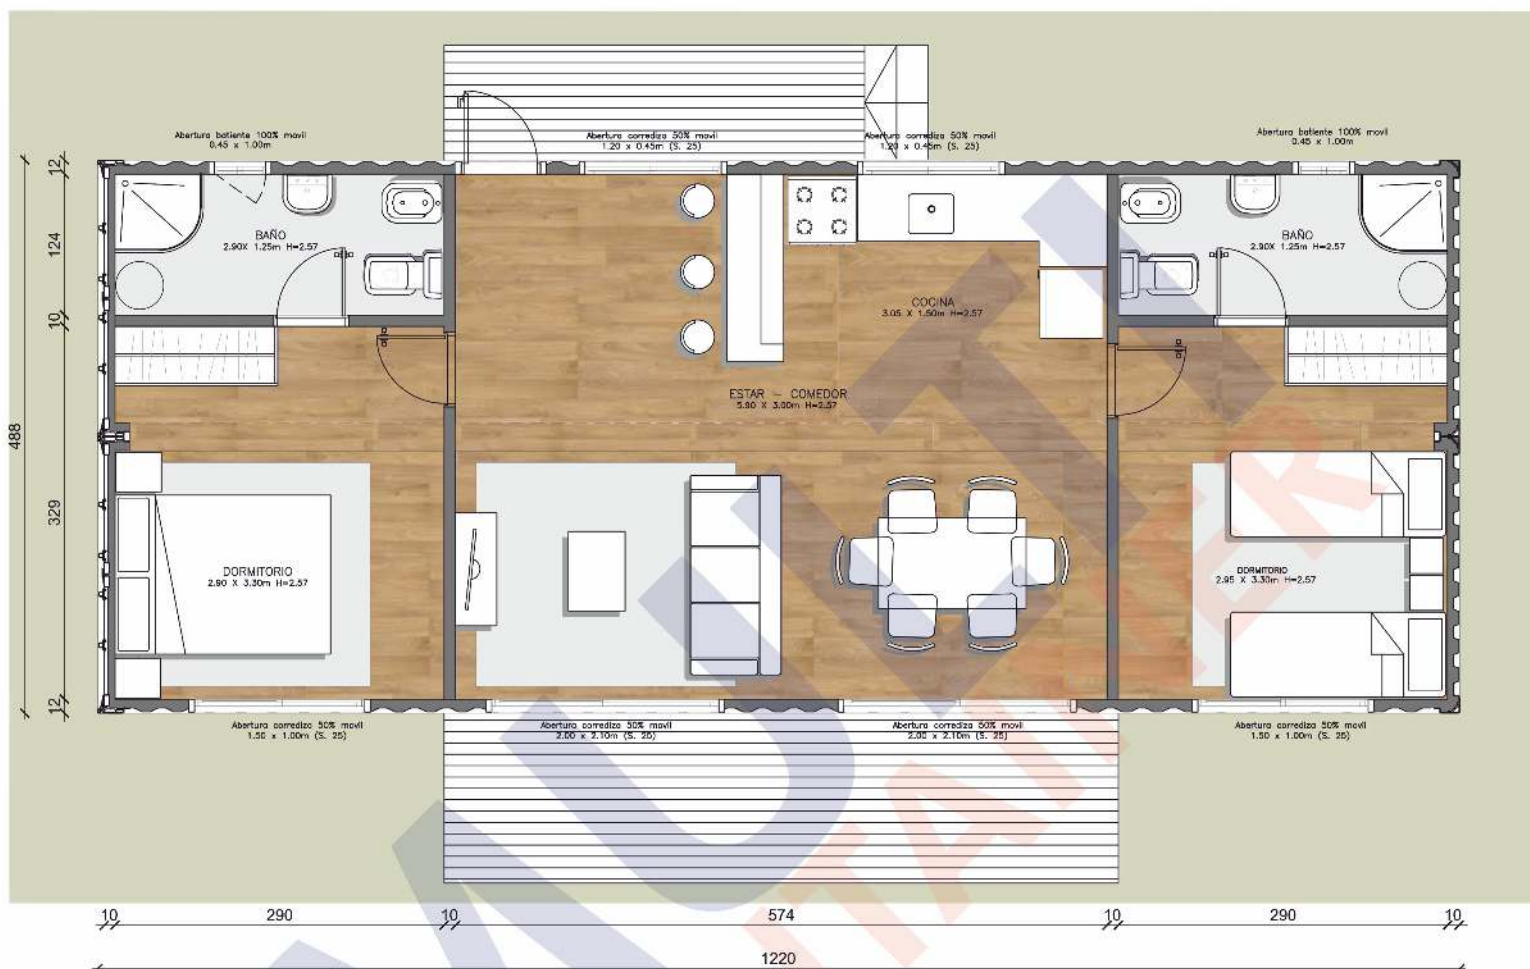

Modelo	CEIBO
Dimensiones	2 Contenedores de 40' HC* (12.18mx2.44mx2.90m)
Área	54m2 interiores
Descripción	Estar/Comedor Cocina 2 baños completos 2 dormitorios

*HC: High Cube

PRECIOS CEIBO

	Básico	Eco
Ctrs. usados*	USD 40.190	USD 46.065
Ctrs. nuevos	USD 44.390	USD 50.265

Los precios no incluyen IVA.

Modelo	ANACAHUITA
Dimensiones	2 Contenedores de 40' HC* (12.18mx2.44mx2.90m)
Área	54m2 interiores
Descripción	Estar/Comedor Cocina 2 baños completos 2 dormitorios

*HC: High Cube