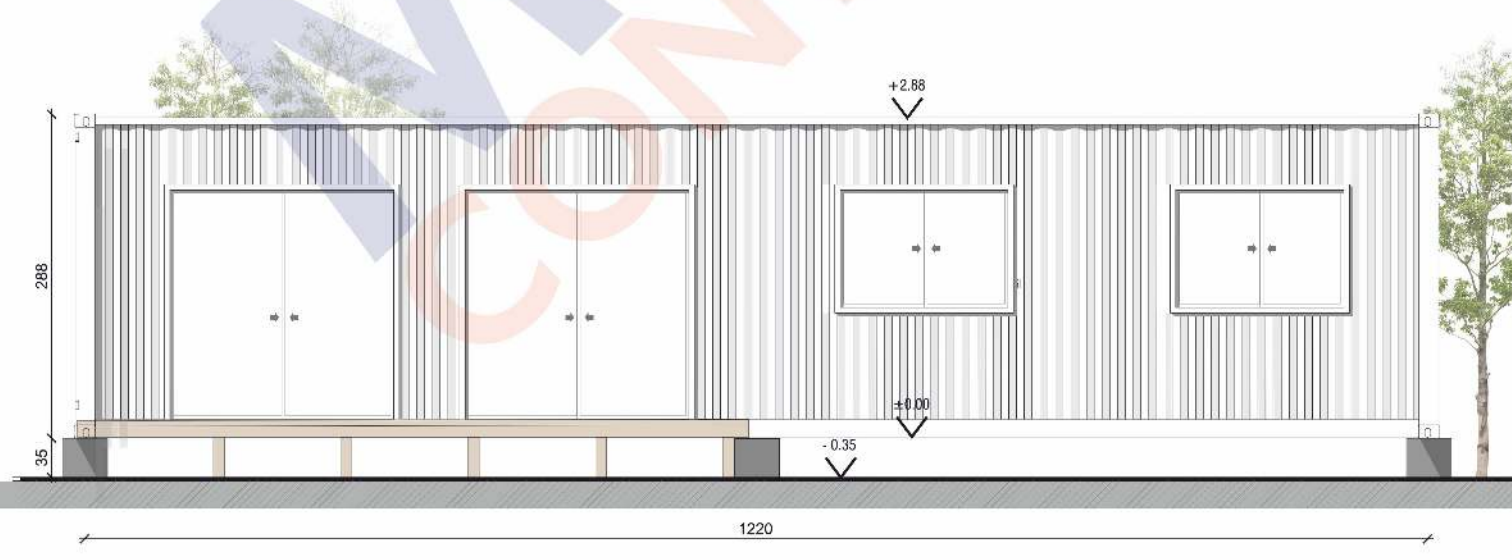

- No se incluye decks exteriores.
- *Los contenedores usados presentar abollones lógicos de su uso anterior, por este motivo recomendamos elegir el contenedor a partir del cual se va a realizar el módulo (de lo contrario no se aceptarán reclamos por este motivo, posteriores a la entrega).
- Incluye costo de unión dentro de los 50km desde Montevideo.