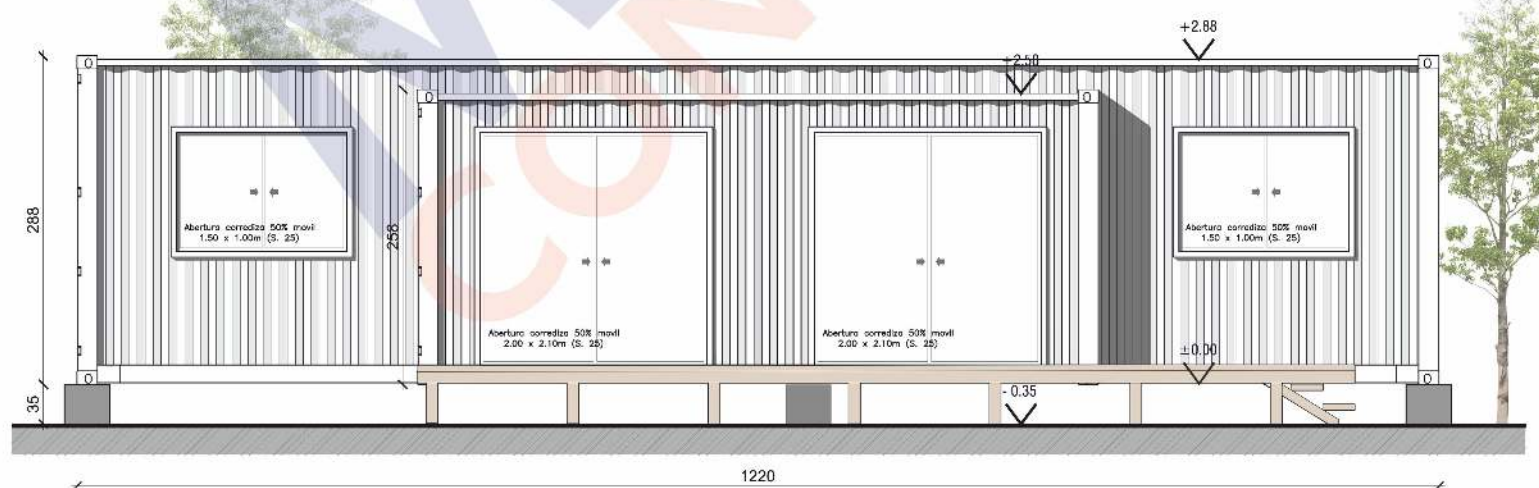

**Modelo SAUCE**

Dimensiones 1 Contenedor de 40' HC\* (12.18mx2.44mx2.90m)  
1 Contenedor de 20' HC (6.05m2.44x2.60)

Área 44m2 interiores

Descripción Estar/Comedor  
Cocina  
1 baño completo  
2 dormitorios

\*HC: High Cube

**PRECIOS SAUCE**

	Básico	Eco
Ctrs. usados*	U\$D 29.340	U\$D 33.540
Ctrs. nuevos	U\$D 32.790	U\$D 36.990

Los precios no incluyen IVA.

**Modelo TIMBÓ**

Dimensiones 2 Contenedores de 40' HC\* (12.18mx2.44mx2.90m)

Área 54m2 interiores

Descripción Estar/Comedor  
Cocina  
1 baño completo  
3 dormitorios

\*HC: High Cube

**PRECIOS TIMBÓ**

	Básico	Eco
Ctrs. usados*	U\$D 36.990	U\$D 42.865
Ctrs. nuevos	U\$D 41.190	U\$D 47.065