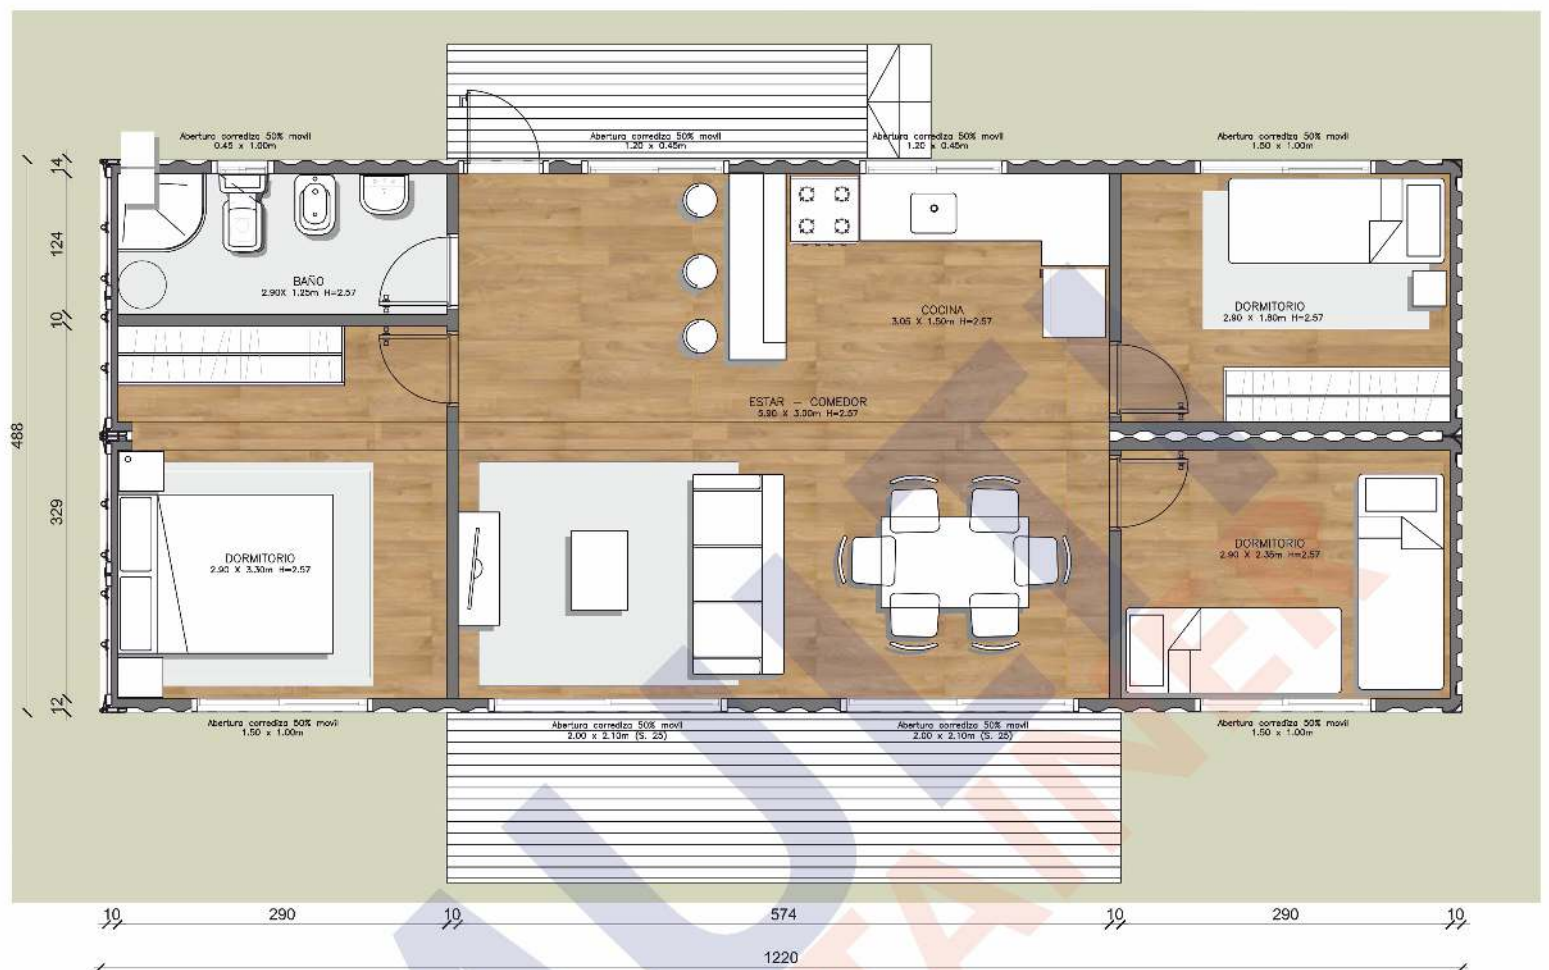

**Modelo SAUCE**

Dimensiones 1 Contenedor de 40' HC\* (12.18mx2.44mx2.90m)  
1 Contenedor de 20' HC (6.05m2.44x2.60)

Área 44m2 interiores

Descripción Estar/Comedor  
Cocina  
1 baño completo  
2 dormitorios

\*HC: High Cube

**PRECIOS SAUCE**

	Básico	Eco
Ctrs. usados*	U\$D 29.340	U\$D 33.540
Ctrs. nuevos	U\$D 32.790	U\$D 36.990

Los precios no incluyen IVA.

**Modelo TIMBÓ**

Dimensiones 2 Contenedores de 40' HC\* (12.18mx2.44mx2.90m)

Área 54m2 interiores

Descripción Estar/Comedor  
Cocina  
1 baño completo  
3 dormitorios

\*HC: High Cube

**PRECIOS TIMBÓ**

	Básico	Eco
Ctrs. usados*	U\$D 36.990	U\$D 42.865
Ctrs. nuevos	U\$D 41.190	U\$D 47.065