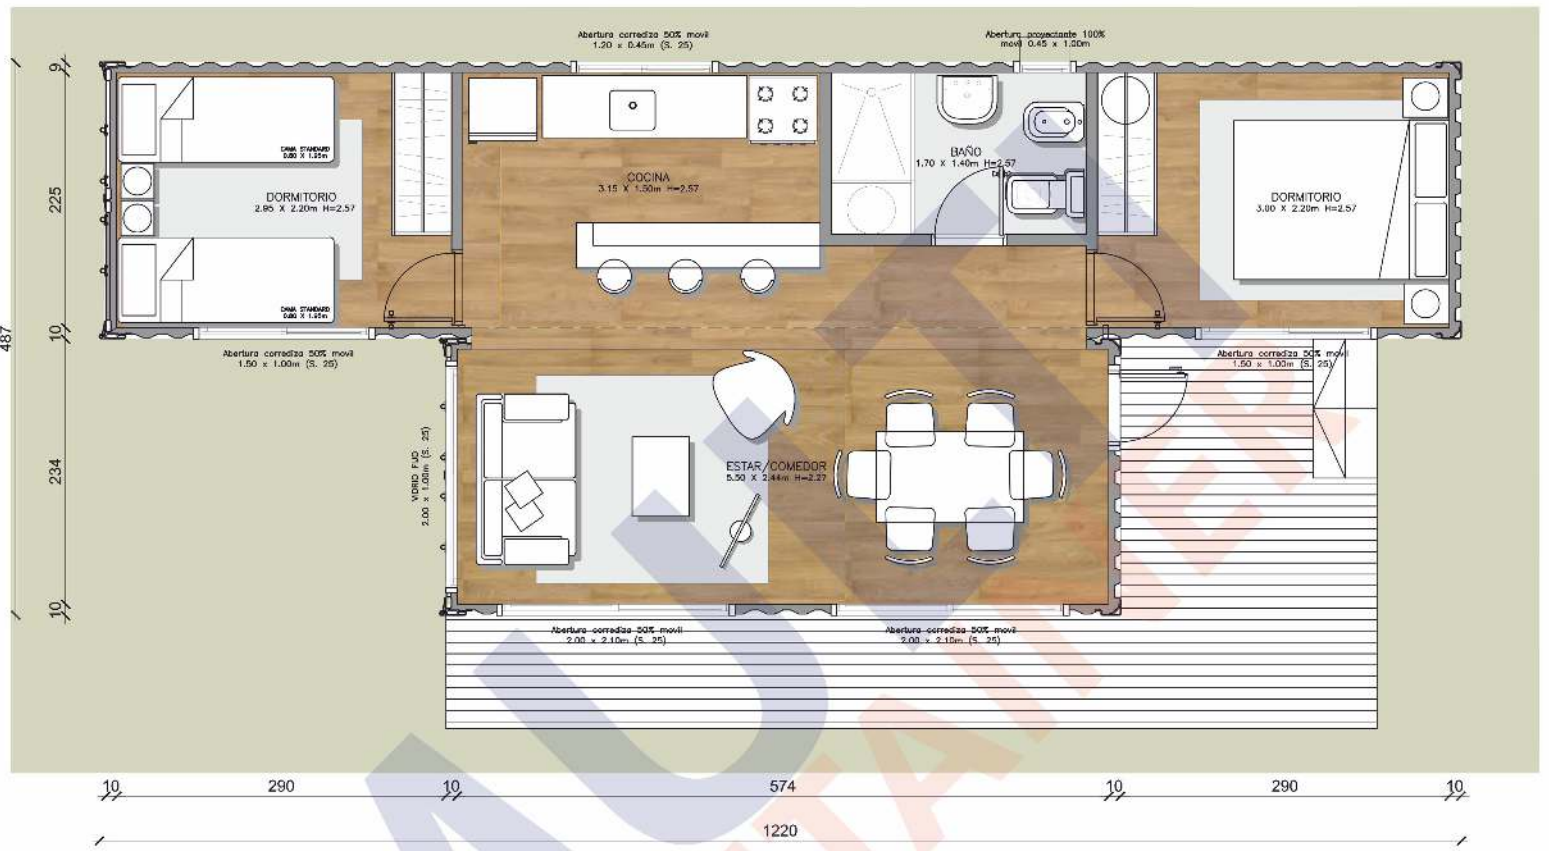

**Modelo SAUCE**

Dimensiones 1 Contenedor de 40' HC\* (12.18mx2.44mx2.90m)  
1 Contenedor de 20' HC (6.05m2.44x2.60)

Área 44m2 interiores

Descripción Estar/Comedor  
Cocina  
1 baño completo  
2 dormitorios

\*HC: High Cube

**PRECIOS SAUCE**

	Básico	Eco
Ctrs. usados*	U\$D 29.340	U\$D 33.540
Ctrs. nuevos	U\$D 32.790	U\$D 36.990

Los precios no incluyen IVA.

**Modelo TIMBÓ**

Dimensiones 2 Contenedores de 40' HC\* (12.18mx2.44mx2.90m)

Área 54m2 interiores

Descripción Estar/Comedor  
Cocina  
1 baño completo  
3 dormitorios

\*HC: High Cube

**PRECIOS TIMBÓ**

	Básico	Eco
Ctrs. usados*	U\$D 36.990	U\$D 42.865
Ctrs. nuevos	U\$D 41.190	U\$D 47.065