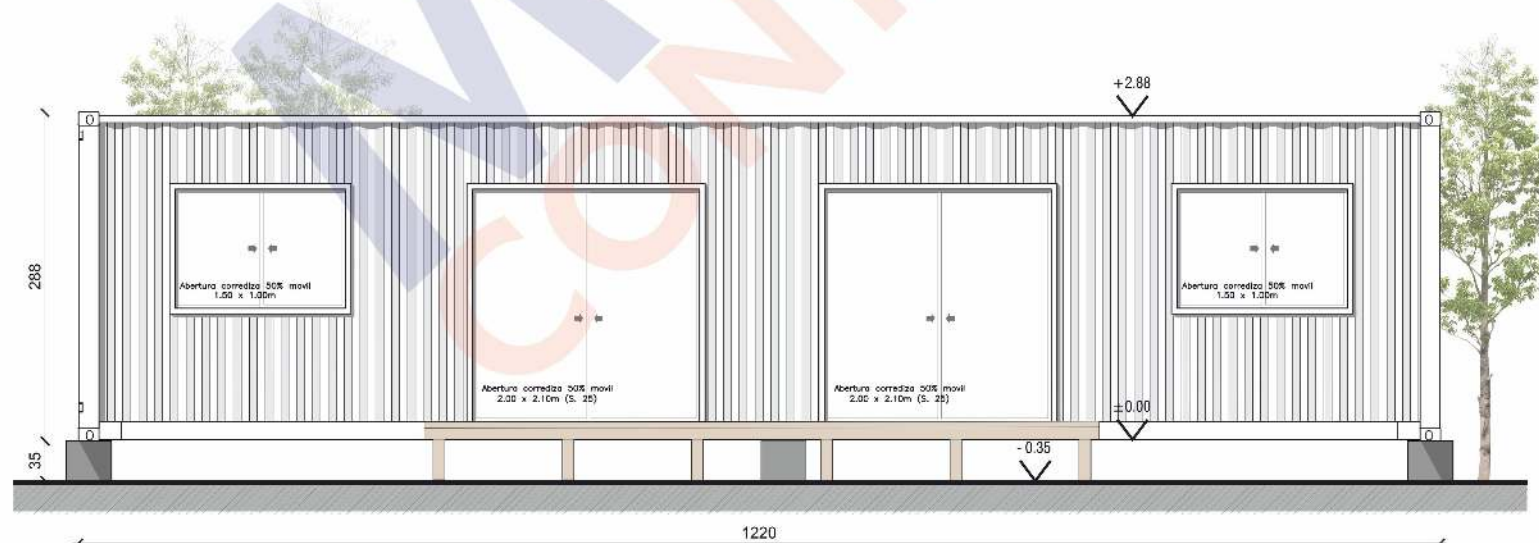

**Modelo SAUCE**

Dimensiones 1 Contenedor de 40' HC\* (12.18mx2.44mx2.90m)  
1 Contenedor de 20' HC (6.05m2.44x2.60)

Área 44m2 interiores

Descripción Estar/Comedor  
Cocina  
1 baño completo  
2 dormitorios

\*HC: High Cube

**PRECIOS SAUCE**

	Básico	Eco
Ctrs. usados*	U\$D 29.340	U\$D 33.540
Ctrs. nuevos	U\$D 32.790	U\$D 36.990

Los precios no incluyen IVA.

**Modelo TIMBÓ**

Dimensiones 2 Contenedores de 40' HC\* (12.18mx2.44mx2.90m)

Área 54m2 interiores

Descripción Estar/Comedor  
Cocina  
1 baño completo  
3 dormitorios

\*HC: High Cube

**PRECIOS TIMBÓ**

	Básico	Eco
Ctrs. usados*	U\$D 36.990	U\$D 42.865
Ctrs. nuevos	U\$D 41.190	U\$D 47.065

Los precios no incluyen IVA.

- No se incluye decks exteriores.
- \*Los contenedores usados pueden presentar abollones lógicos de su uso anterior, por este motivo recomendamos elegir el contenedor a partir del cual se va a realizar el módulo (de lo contrario no se aceptarán reclamos por este motivo, posteriores a la entrega).
- Incluye costo de unión dentro de los 50km desde Montevideo.