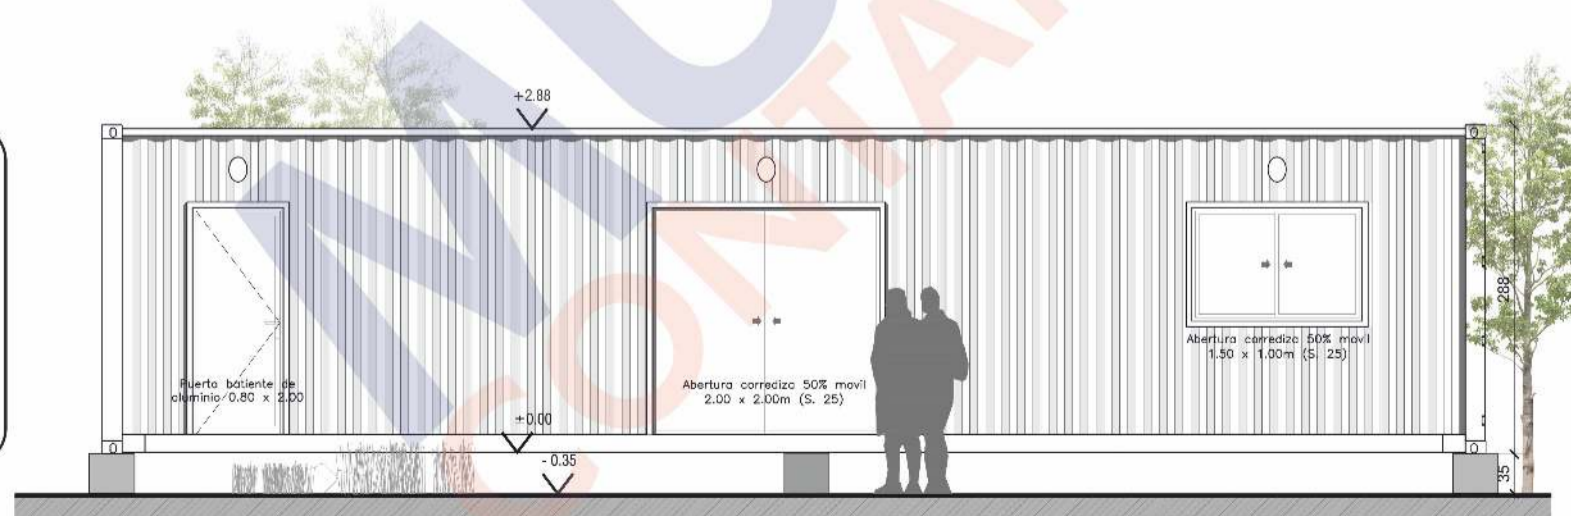

VIVIENDAS MULTIHOME 2022

Modelo JACARANDÁ

Dimensiones 1 Contenedor de 40' HC*
(12.18mx2.44mx2.90m)

Área 26m² interiores

Descripción Estar/Cocina
1 baño completo
2 dormitorios

*HC: High Cube

PRECIOS JACARANDÁ

	Básico	Eco
Ctrs. usados*	USD 17.030	USD 20.280
Ctrs. nuevos	USD 19.130	USD 22.380

Los precios no incluyen IVA.

Modelo CORONILLA

Dimensiones 1 Contenedor de 40' HC*
(12.18mx2.44mx2.90m)

Área 26m² interiores

Descripción -Estar/Cocina
1 baño completo
1 dormitorio

*HC: High Cube

PRECIOS CORONILLA

	Básico	Eco
Ctrs. usados*	USD 16.650	USD 19.650
Ctrs. nuevos	USD 18.750	USD 21.750

Los precios no incluyen IVA.

- No se incluye decks exteriores.