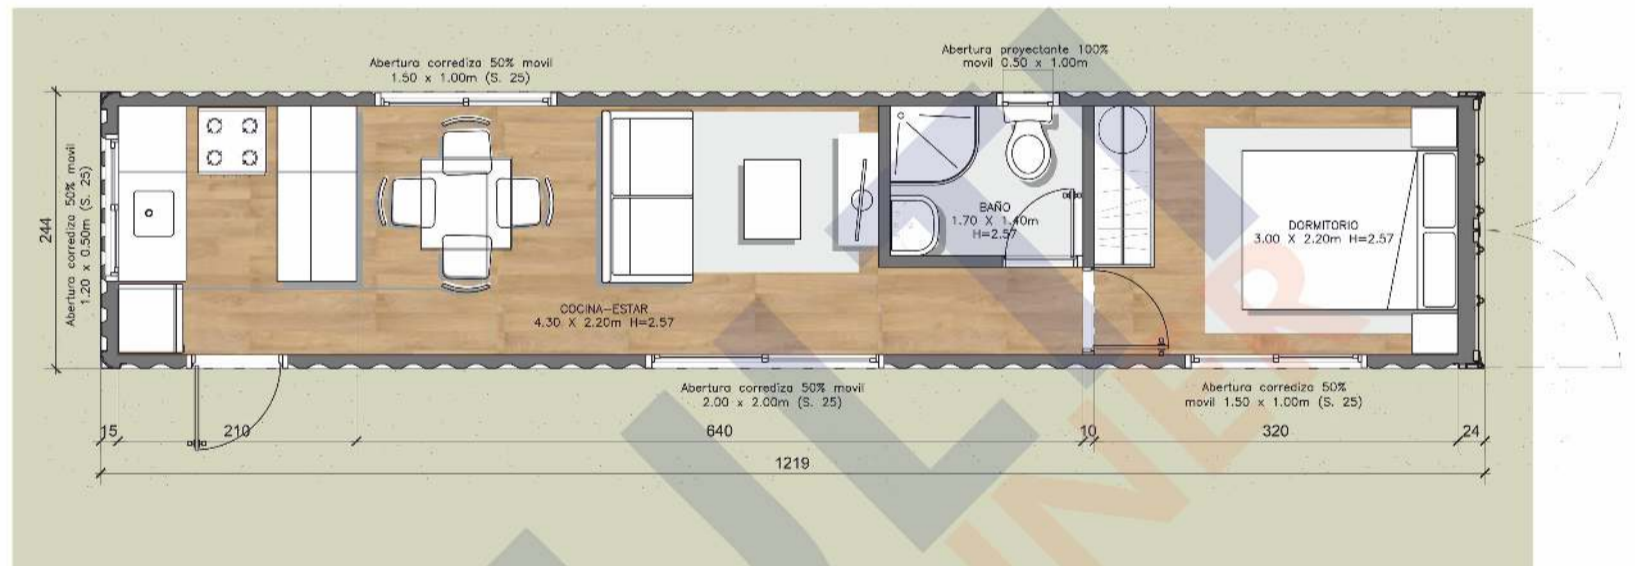

VIVIENDAS MULTIHOME 2022

Modelo JACARANDÁ

Dimensiones 1 Contenedor de 40' HC*
(12.18mx2.44mx2.90m)

Área 26m² interiores

Descripción Estar/Cocina
1 baño completo
2 dormitorios

*HC: High Cube

PRECIOS JACARANDÁ

	Básico	Eco
Ctrs. usados*	USD 17.030	USD 20.280
Ctrs. nuevos	USD 19.130	USD 22.380

Los precios no incluyen IVA.

Modelo CORONILLA

Dimensiones 1 Contenedor de 40' HC*
(12.18mx2.44mx2.90m)

Área 26m² interiores

Descripción -Estar/Cocina
1 baño completo
1 dormitorio

*HC: High Cube

PRECIOS CORONILLA

	Básico	Eco
Ctrs. usados*	USD 16.650	USD 19.650
Ctrs. nuevos	USD 18.750	USD 21.750

Los precios no incluyen IVA.

- No se incluye decks exteriores.