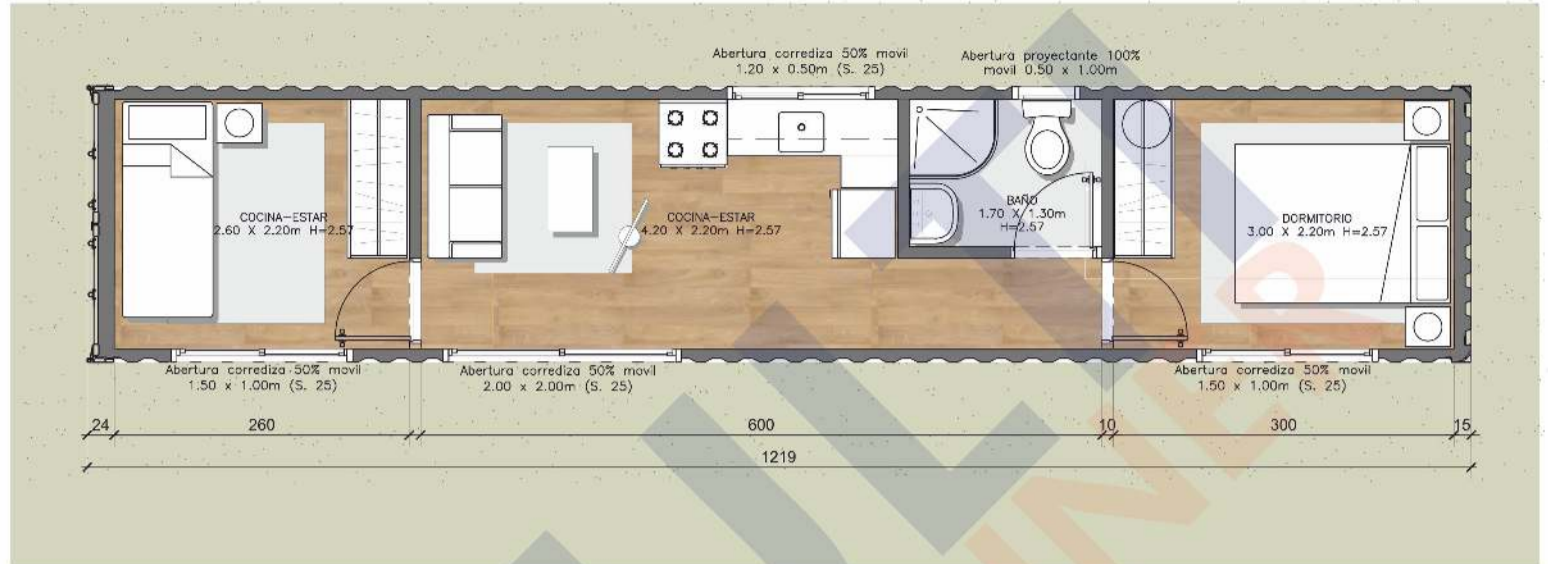

VIVIENDAS MULTIHOME 2022

Modelo JACARANDÁ

Dimensiones 1 Contenedor de 40' HC*
(12.18mx2.44mx2.90m)

Área 26m² interiores

Descripción Estar/Cocina
1 baño completo
2 dormitorios

*HC: High Cube

PRECIOS JACARANDÁ

	Básico	Eco
Ctrs. usados*	USD 17.030	USD 20.280
Ctrs. nuevos	USD 19.130	USD 22.380

Los precios no incluyen IVA.

Modelo CORONILLA

Dimensiones 1 Contenedor de 40' HC*
(12.18mx2.44mx2.90m)

Área 26m² interiores

Descripción -Estar/Cocina
1 baño completo
1 dormitorio

*HC: High Cube

PRECIOS CORONILLA

	Básico	Eco
Ctrs. usados*	USD 16.650	USD 19.650
Ctrs. nuevos	USD 18.750	USD 21.750

Los precios no incluyen IVA.

- No se incluye decks exteriores.