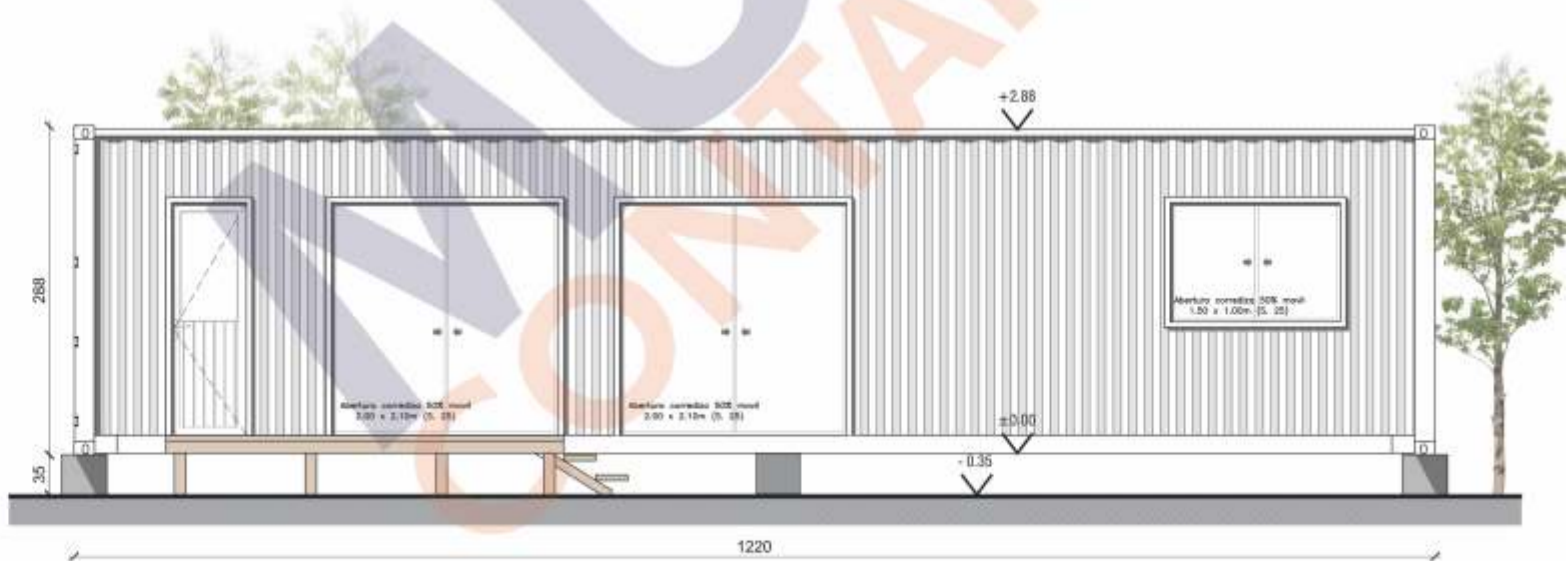

- No se incluye decks exteriores.

- *Los contenedores usados pueden presentar abollones lógicos de su uso anterior, por este motivo recomendamos elegir el contenedor a partir del cual se va a realizar el módulo (de lo contrario no se aceptarán reclamos por este motivo, posteriores a la entrega).