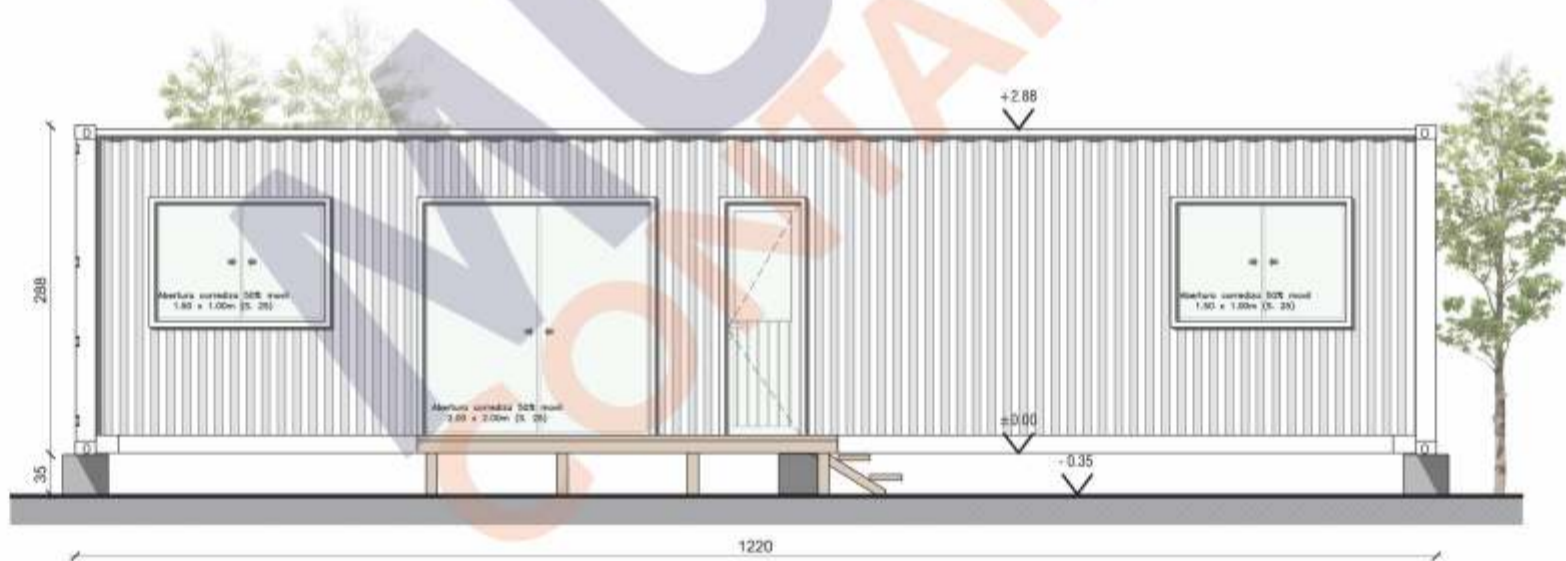

VIVIENDAS MULTIHOME 2018

Modelo **JACARANDÁ**

Dimensiones 1 Contenedor de 40' HC*
(12.18mx2.44mx2.90m)

Área 26m² interiores

Descripción
- Estar/Cocina
- 1 baño completo
- 2 dormitorios

*HC: High Cube

	Básico	Eco
Ctrs. usados*	USD 15.200	USD 17.700
Ctrs. nuevos	USD 17.250	USD 19.750

- Los precios no incluyen IVA.

Modelo **CORONILLA**

Dimensiones 1 Contenedor de 40' HC*
(12.18mx2.44mx2.90m)

Área 26m² interiores

Descripción
- Estar/Cocina
- 1 baño completo
- 1 dormitorio

*HC: High Cube

	Básico	Eco
Ctrs. usados*	USD 15.600	USD 18.100
Ctrs. nuevos	USD 17.650	USD 20.150

Modelo SAUCE

Dimensiones 1 Contenedor de 40' HC* (12.18mx2.44mx2.90m)
1 Contenedor de 20' (6.05mx2.44x2.60)

Área 44m² interiores

Descripción - Estar/Comedor
- Cocina
- 1 baño completo
- 2 dormitorios

*HC: High Cube

Modelo **CEIBO**

Dimensiones 2 Contenedores de 40HC*
(12.18mx2.44mx2.90m)

Área 54m2 interiores

Descripción
- Estar/Comedor
- Cocina
- 2 baños completos
- 2 dormitorios

*HC: High Cube

	Básico	Eco
Ctrs. usados	USD 34.900	USD 38.400
Ctrs. nuevos	USD 39.000	USD 42.500