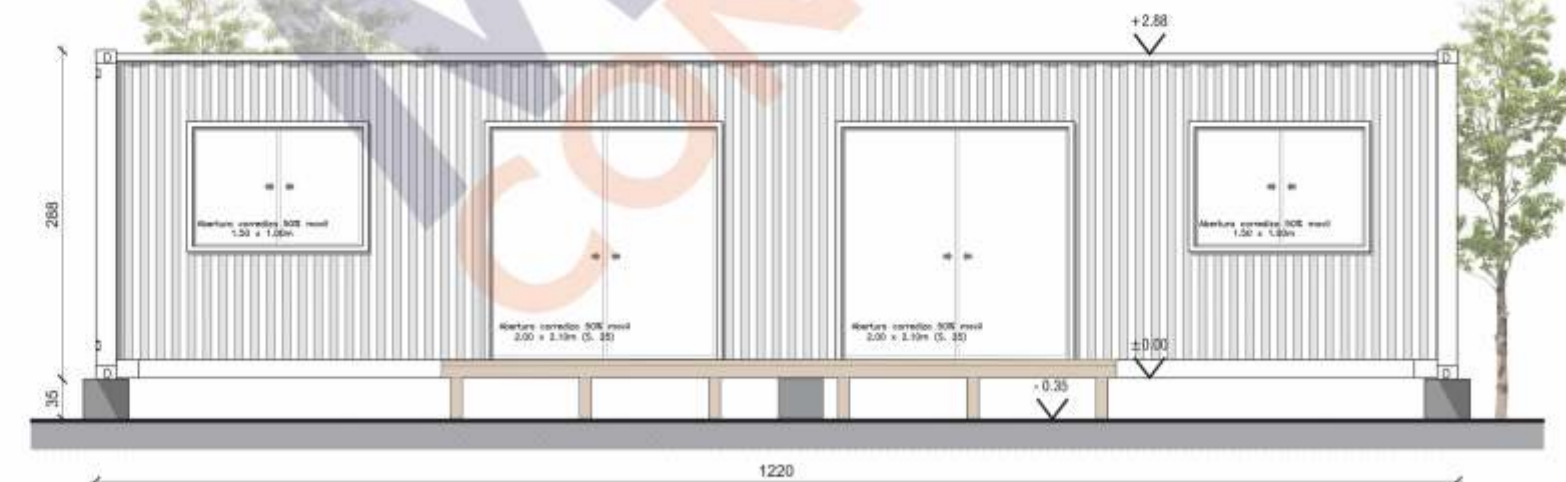

- No se incluye decks exteriores.

- *Los contenedores usados pueden presentar abollones lógicos de su uso anterior, por este motivo recomendamos elegir el contenedor a partir del cual se va a realizar el módulo (de lo contrario no se aceptarán reclamos por este motivo, posteriores a la entrega).