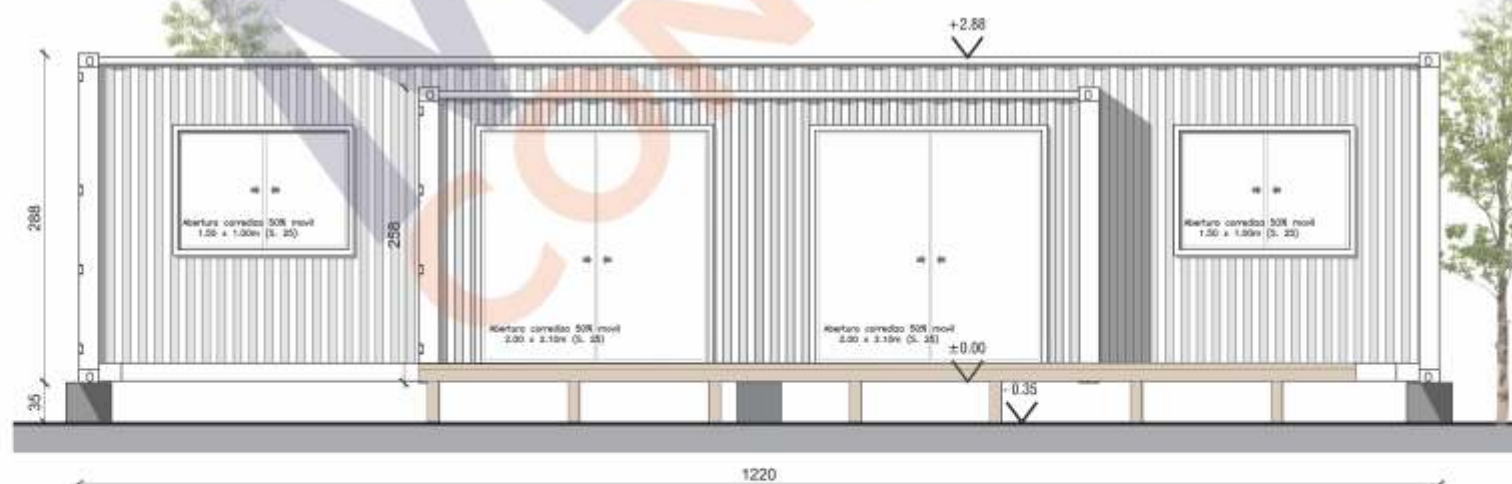

- No se incluye decks exteriores.

- *Los contenedores usados pueden presentar abollones lógicos de su uso anterior, por este motivo recomendamos elegir el contenedor a partir del cual se va a realizar el módulo (de lo contrario no se aceptarán reclamos por este motivo, posteriores a la entrega).