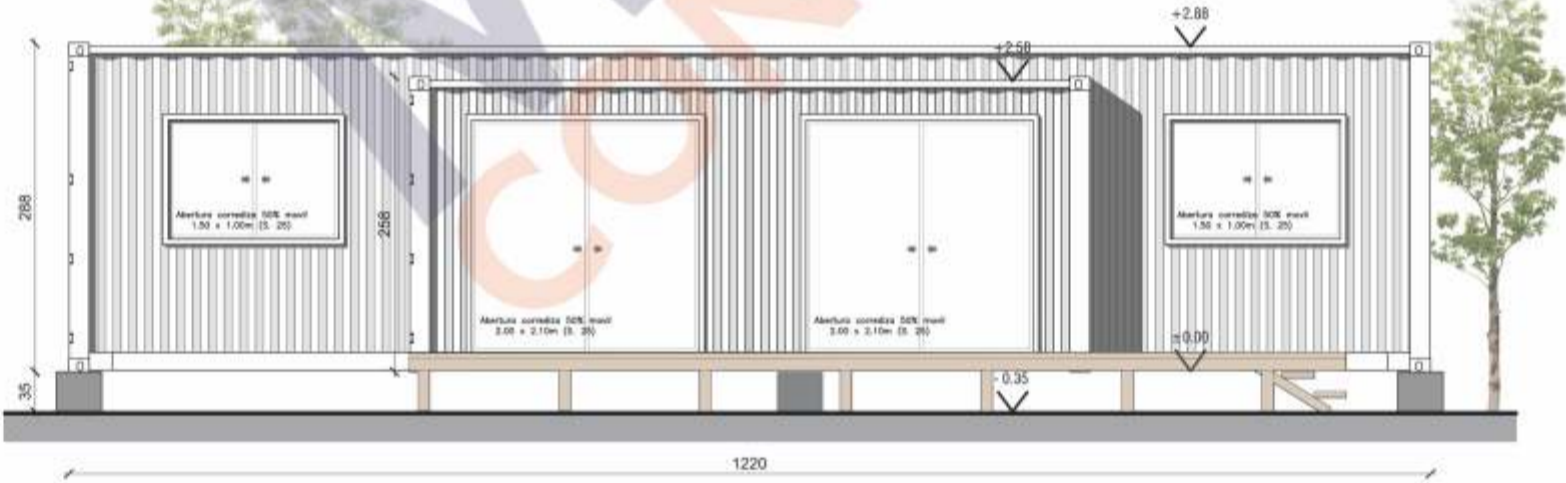

- Los precios no incluyen IVA.

Modelo **CORONILLA**

Dimensiones 1 Contenedor de 40' HC*
(12.18mx2.44mx2.90m)

Área 26m² interiores

Descripción
- Estar/Cocina
- 1 baño completo
- 1 dormitorio

*HC: High Cube

	Básico	Eco
Ctrs. usados*	USD 15.600	USD 18.100
Ctrs. nuevos	USD 17.650	USD 20.150

Modelo SAUCE

Dimensiones 1 Contenedor de 40' HC* (12.18mx2.44mx2.90m)
1 Contenedor de 20' (6.05mx2.44x2.60)

Área 44m² interiores

Descripción - Estar/Comedor
- Cocina
- 1 baño completo
- 2 dormitorios

*HC: High Cube

	Básico	Eco
Ctrs. usados	USD 25.950	USD 28.750
Ctrs. nuevos	USD 29.250	USD 32.050

- Los precios no incluyen IVA.

Modelo TIMBÓ

Dimensiones 2 Contenedores de 40HC* (12.18mx2.44mx2.90m)

Área 54m² interiores

Descripción - Estar/Comedor
- Cocina
- 1 baño completo
- 3 dormitorios

Modelo **CEIBO**

Dimensiones 2 Contenedores de 40HC*
(12.18mx2.44mx2.90m)

Área 54m2 interiores

Descripción
- Estar/Comedor
- Cocina
- 2 baños completos
- 2 dormitorios

*HC: High Cube

	Básico	Eco
Ctrs. usados	USD 34.900	USD 38.400
Ctrs. nuevos	USD 39.000	USD 42.500