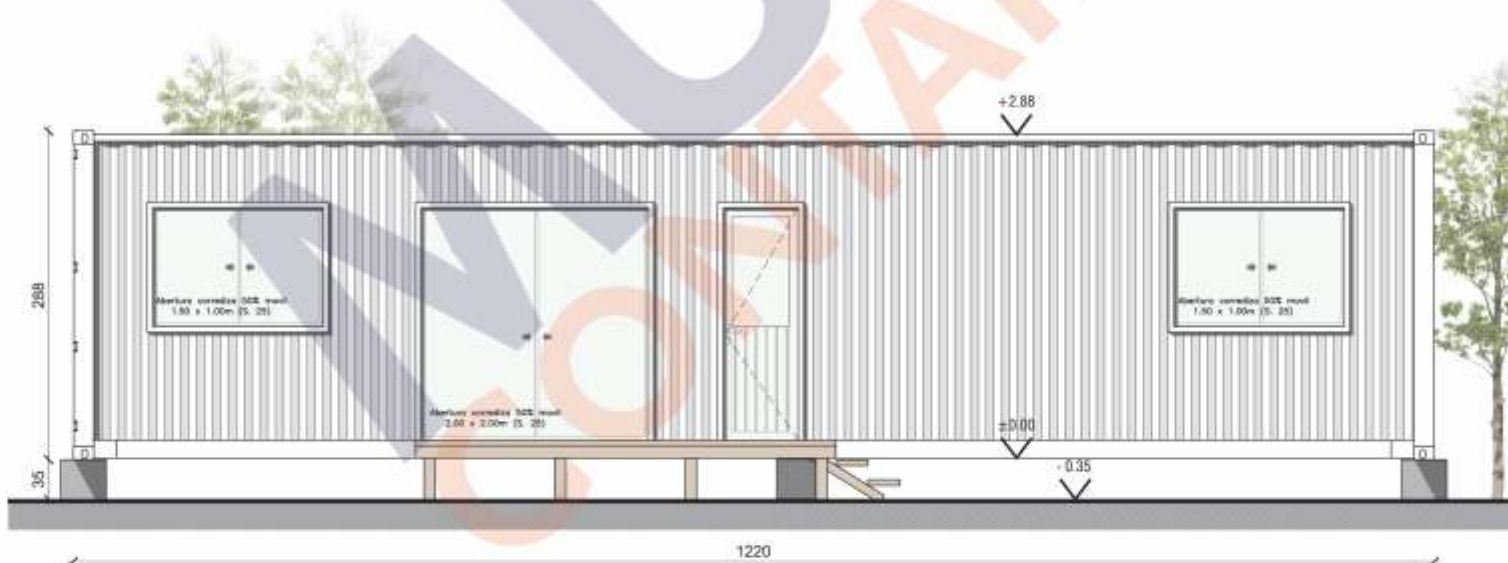

VIVIENDAS MULTIHOME 2017

Modelo **JACARANDÁ**

Dimensiones 1 Contenedor de 40' HC*
(12.18mx2.44mx2.90m)

Área 26m² interiores

Descripción
- Estar/Cocina
- 1 baño completo
- 2 dormitorios

*HC: High Cube

	Básico	Eco
Ctrs. usados*	USD 15.200	USD 17.700
Ctrs. nuevos	USD 16.700	USD 19.200

Modelo **CORONILLA**

Dimensiones 1 Contenedor de 40' HC*
(12.18mx2.44mx2.90m)

Área 26m² interiores

Descripción
- Estar/Cocina
- 1 baño completo
- 1 dormitorio

*HC: High Cube

	Básico	Eco
Ctrs. usados*	USD 15.600	USD 18.100
Ctrs. nuevos	USD 17.100	USD 19.600

Modelo **CEIBO**

Dimensiones 2 Contenedores de 40HC*
(12.18mx2.44mx2.90m)

Área 54m2 interiores

Descripción
- Estar/Comedor
- Cocina
- 2 baños completos
- 2 dormitorios

*HC: High Cube

	Básico	Eco
Ctrs. usados	USD 34.900	USD 38.400
Ctrs. nuevos	USD 37.900	USD 41.400

Modelo **ANACAHUITA**

Dimensiones 2 Contenedores de 40HC*
(12.18mx2.44mx2.90m)

Área 54m2 interiores

Descripción
- Estar/Comedor
- Cocina
- 2 baños completos
- 2 dormitorios

*HC: High Cube

	Básico	Eco
Ctrs. usados	USD 34.900	USD 38.400
Ctrs. nuevos	USD 37.900	USD 41.400