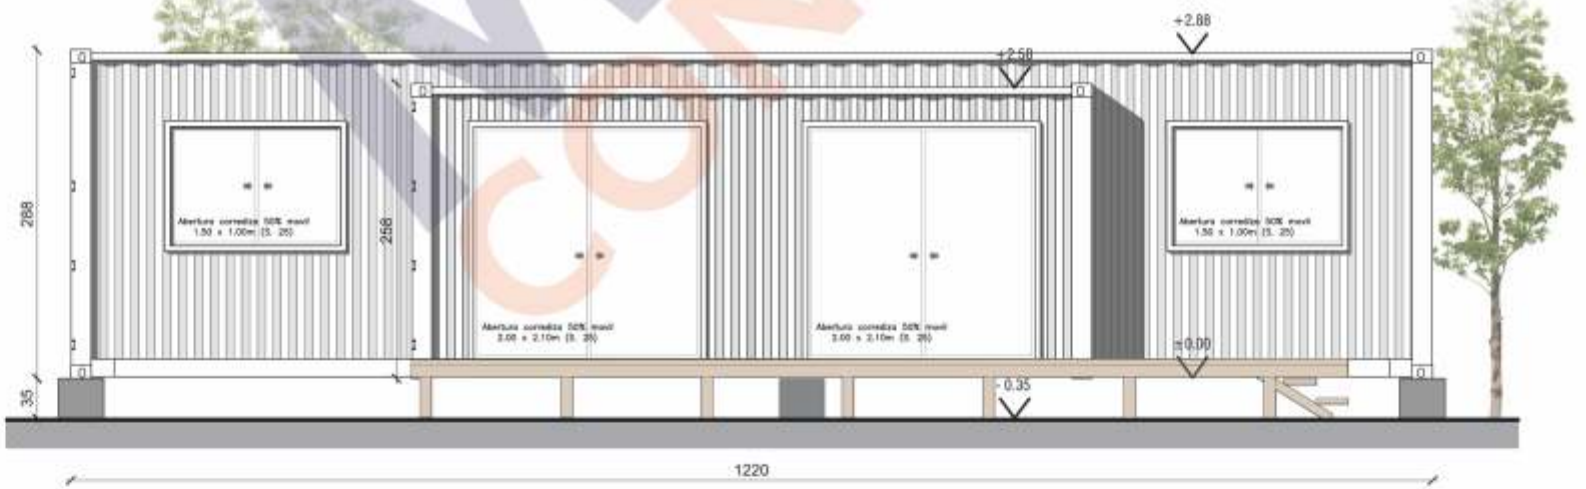

Modelo **CORONILLA**

Dimensiones 1 Contenedor de 40' HC*
(12.18mx2.44mx2.90m)

Área 26m² interiores

Descripción
- Estar/Cocina
- 1 baño completo
- 1 dormitorio

*HC: High Cube

	Básico	Eco
Ctrs. usados*	USD 15.600	USD 18.100
Ctrs. nuevos	USD 17.100	USD 19.600

Modelo SAUCE

Dimensiones 1 Contenedor de 40' HC* (12.18mx2.44mx2.90m)
1 Contenedor de 20' (6.05mx2.44x2.60)

Área 44m² interiores

Descripción - Estar/Comedor
- Cocina
- 1 baño completo
- 2 dormitorios

*HC: High Cube

	Básico	Eco
Ctrs. usados	USD 25.950	USD 28.750
Ctrs. nuevos	USD 29.250	USD 31.050

Modelo TIMBÓ

Dimensiones 2 Contenedores de 40HC* (12.18mx2.44mx2.90m)

Área 54m² interiores

Descripción - Estar/Comedor
- Cocina
- 1 baño completo
- 3 dormitorios

Modelo **CEIBO**

Dimensiones 2 Contenedores de 40HC*
(12.18mx2.44mx2.90m)

Área 54m2 interiores

Descripción
- Estar/Comedor
- Cocina
- 2 baños completos
- 2 dormitorios

*HC: High Cube

	Básico	Eco
Ctrs. usados	USD 34.900	USD 38.400
Ctrs. nuevos	USD 37.900	USD 41.400