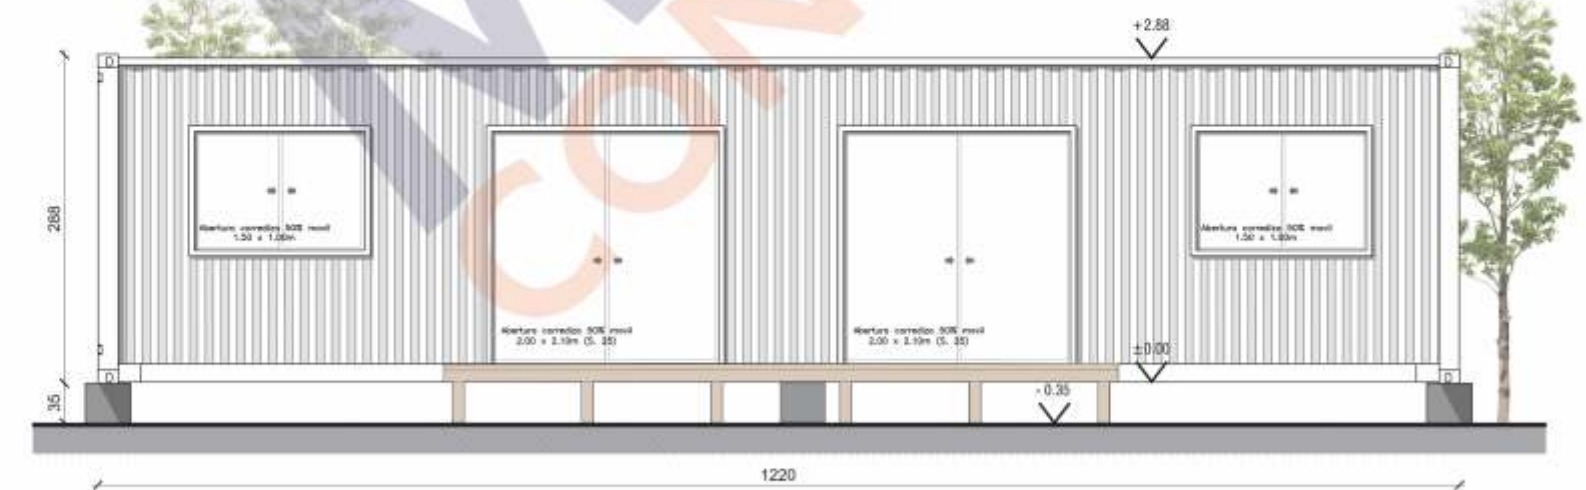

- No se incluye decks exteriores.

- Los precios no incluyen IVA.

- *Los contenedores usados pueden presentar abollones lógicos de su uso anterior, por este motivo recomendamos elegir el contenedor a partir del cual se va a realizar el módulo (de lo contrario no se aceptarán reclamos por este motivo, posteriores a la entrega).