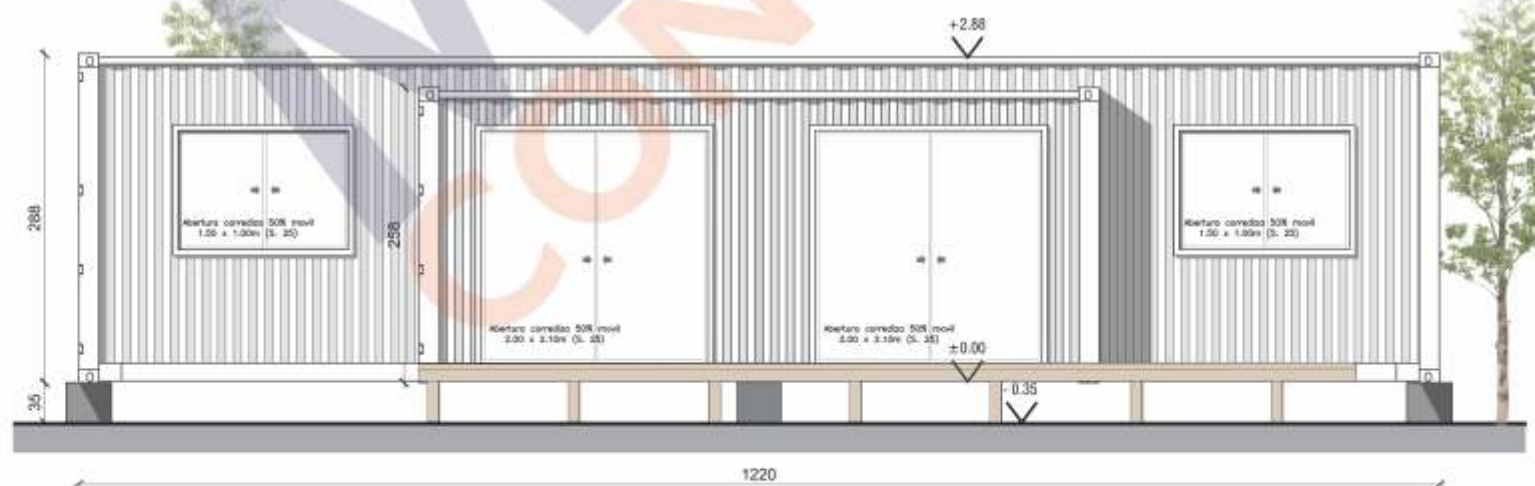

Básico	Eco
Ctrs. usados*	USD 44.850	USD 49.200
Ctrs. nuevos	USD 49.950	USD 54.300