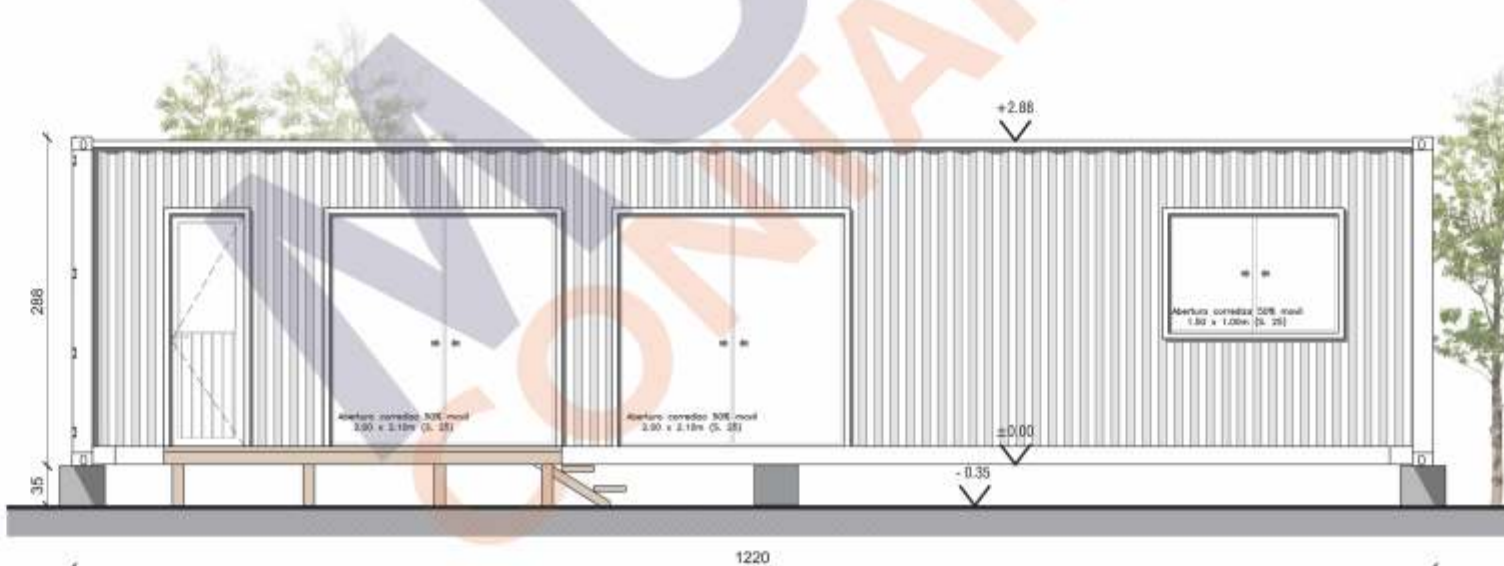

VIVIENDAS MULTIHOME 2017

Modelo **JACARANDÁ**

Dimensiones 1 Contenedor de 40' HC*
(12.18mx2.44mx2.90m)

Área 26m² interiores

Descripción
- Estar/Cocina
- 1 baño completo
- 2 dormitorios

*HC: High Cube

	Básico	Eco
Ctrs. usados*	USD 15.200	USD 17.700
Ctrs. nuevos	USD 16.700	USD 19.200

Modelo **CORONILLA**

Dimensiones 1 Contenedor de 40' HC*
(12.18mx2.44mx2.90m)

Área 26m² interiores

Descripción
- Estar/Cocina
- 1 baño completo
- 1 dormitorio

*HC: High Cube

	Básico	Eco
Ctrs. usados*	USD 15.600	USD 18.100
Ctrs. nuevos	USD 17.100	USD 19.600

Modelo **CEIBO**

Dimensiones 2 Contenedores de 40HC*
(12.18mx2.44mx2.90m)

Área 54m2 interiores

Descripción
- Estar/Comedor
- Cocina
- 2 baños completos
- 2 dormitorios

*HC: High Cube

	Básico	Eco
Ctrs. usados	USD 34.900	USD 38.400
Ctrs. nuevos	USD 37.900	USD 41.400

Modelo **ANACAHUITA**

Dimensiones 2 Contenedores de 40HC*
(12.18mx2.44mx2.90m)

Área 54m2 interiores

Descripción
- Estar/Comedor
- Cocina
- 2 baños completos
- 2 dormitorios

*HC: High Cube

	Básico	Eco
Ctrs. usados	USD 34.900	USD 38.400
Ctrs. nuevos	USD 37.900	USD 41.400