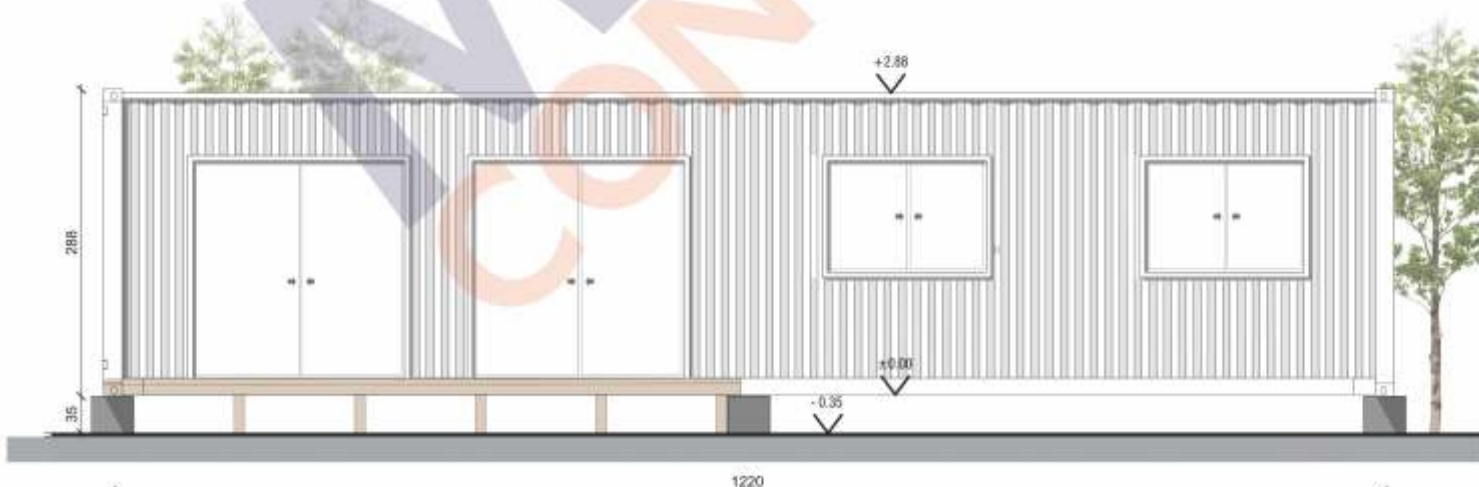

- No se incluye decks exteriores.

- Los precios no incluyen IVA.

- *Los contenedores usados pueden presentar abollones lógicos de su uso anterior, por este motivo recomendamos elegir el contenedor a partir del cual se va a realizar el módulo (de lo contrario no se aceptarán reclamos por este motivo, posteriores a la entrega).