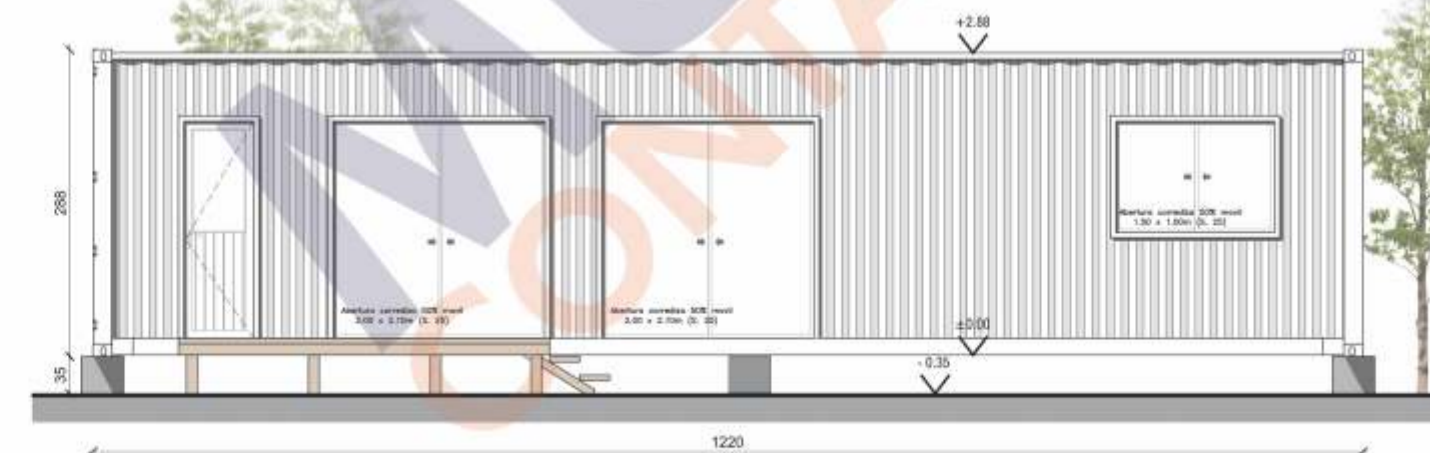

VIVIENDAS MULTIHOME 2017

Modelo **JACARANDÁ**

Dimensiones 1 Contenedor de 40' HC*
(12.0mx2.44mx2.90m)

Área 26m² interiores

Descripción
- Estar/Cocina
- 1 baño completo
- 2 dormitorios

*HC: High Cube

	Básico	Eco
Ctrs. usados*	USD 14.850	USD 17.350
Ctrs. nuevos	USD 16.350	USD 18.850

Modelo **CORONILLA**

Dimensiones 1 Contenedor de 40' HC*
(12.0mx2.44mx2.90m)

Área 26m² interiores

Descripción
- Estar/Cocina
- 1 baño completo
- 1 dormitorio

*HC: High Cube

	Básico	Eco
Ctrs. usados*	USD 15.250	USD 17.750
Ctrs. nuevos	USD 16.750	USD 19.250

Modelo SAUCE

Dimensiones 1 Contenedor de 40' HC* (12.0mx2.44mx2.90m)
1 Contenedor de 20' (6.00mx2.44x2.90)

Área 44m2 interiores

Descripción - Estar/Comedor
- Cocina
- 1 baño completo
- 2 dormitorios

*HC: High Cube

	Básico	Eco
Ctrs. usados	USD 25.400	USD 28.200
Ctrs. nuevos	USD 28.700	USD 30.500

Modelo TIMBÓ

Dimensiones 2 Contenedores de 40HC* (12.0mx2.44mx2.90m)

Área 54m2 interiores

Descripción - Estar/Comedor
- Cocina
- 1 baño completo
- 3 dormitorios