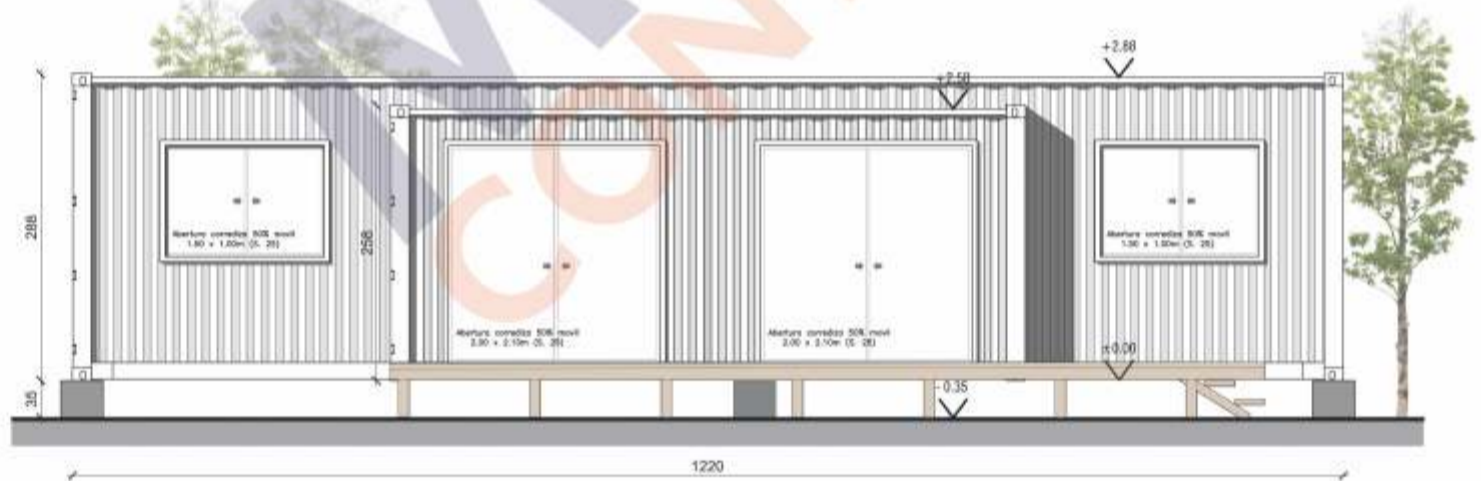

Modelo **CORONILLA**

Dimensiones 1 Contenedor de 40' HC*
(12.0mx2.44mx2.90m)

Área 26m² interiores

Descripción
- Estar/Cocina
- 1 baño completo
- 1 dormitorio

*HC: High Cube

	Básico	Eco
Ctrs. usados*	USD 15.250	USD 17.750
Ctrs. nuevos	USD 16.750	USD 19.250

Modelo SAUCE

Dimensiones 1 Contenedor de 40' HC* (12.0mx2.44mx2.90m)
1 Contenedor de 20' (6.00mx2.44x2.90)

Área 44m2 interiores

Descripción - Estar/Comedor
- Cocina
- 1 baño completo
- 2 dormitorios

*HC: High Cube

	Básico	Eco
Ctrs. usados	USD 25.400	USD 28.200
Ctrs. nuevos	USD 28.700	USD 30.500

Modelo TIMBÓ

Dimensiones 2 Contenedores de 40HC* (12.0mx2.44mx2.90m)

Área 54m2 interiores

Descripción - Estar/Comedor
- Cocina
- 1 baño completo
- 3 dormitorios

Modelo **CEIBO**

Dimensiones 2 Contenedores de 40HC*
(12.0m x 2.44m x 2.90m)

Área 54m² interiores

Descripción
- Estar/Comedor
- Cocina
- 2 baños completos
- 2 dormitorios

*HC: High Cube

	Básico	Eco
--	--------	-----