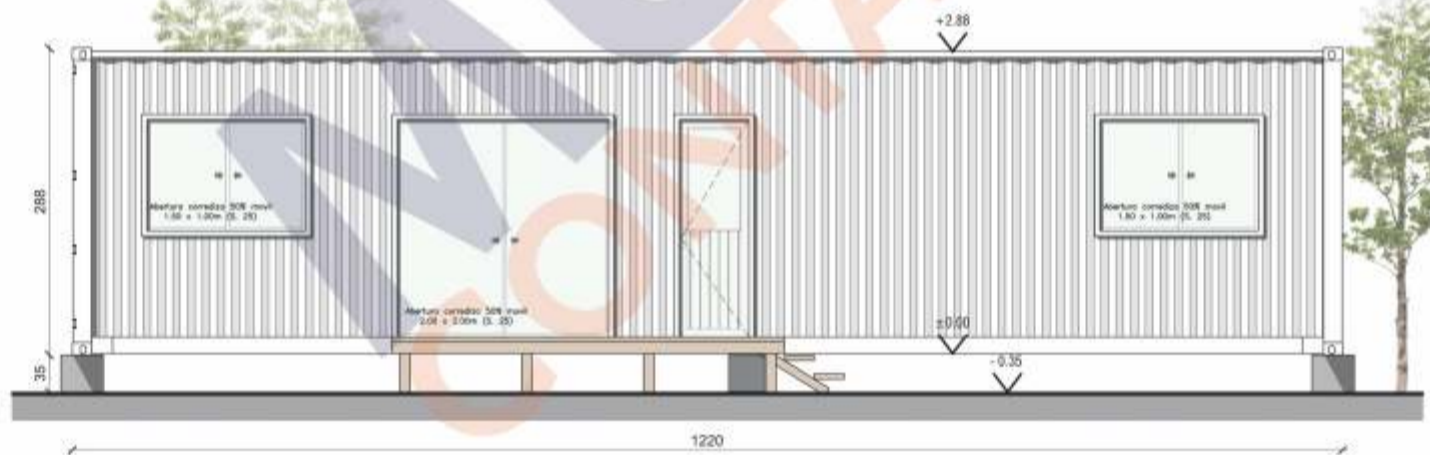

VIVIENDAS MULTIHOME 2017

Modelo **JACARANDÁ**

Dimensiones 1 Contenedor de 40' HC*
(12.0mx2.44mx2.90m)

Área 26m² interiores

Descripción
- Estar/Cocina
- 1 baño completo
- 2 dormitorios

*HC: High Cube

	Básico	Eco
Ctrs. usados*	USD 14.850	USD 17.350
Ctrs. nuevos	USD 16.350	USD 18.850

Modelo **CORONILLA**

Dimensiones 1 Contenedor de 40' HC*
(12.0mx2.44mx2.90m)

Área 26m² interiores

Descripción
- Estar/Cocina
- 1 baño completo
- 1 dormitorio

*HC: High Cube

	Básico	Eco
Ctrs. usados*	USD 15.250	USD 17.750
Ctrs. nuevos	USD 16.750	USD 19.250

Modelo SAUCE

Dimensiones 1 Contenedor de 40' HC* (12.0mx2.44mx2.90m)
1 Contenedor de 20' (6.00mx2.44x2.90)

Área 44m2 interiores

Descripción - Estar/Comedor
- Cocina
- 1 baño completo
- 2 dormitorios

*HC: High Cube

Modelo **CEIBO**

Dimensiones 2 Contenedores de 40HC*
(12.0m x 2.44m x 2.90m)

Área 54m² interiores

Descripción
- Estar/Comedor
- Cocina
- 2 baños completos
- 2 dormitorios

*HC: High Cube

	Básico	Eco
--	--------	-----